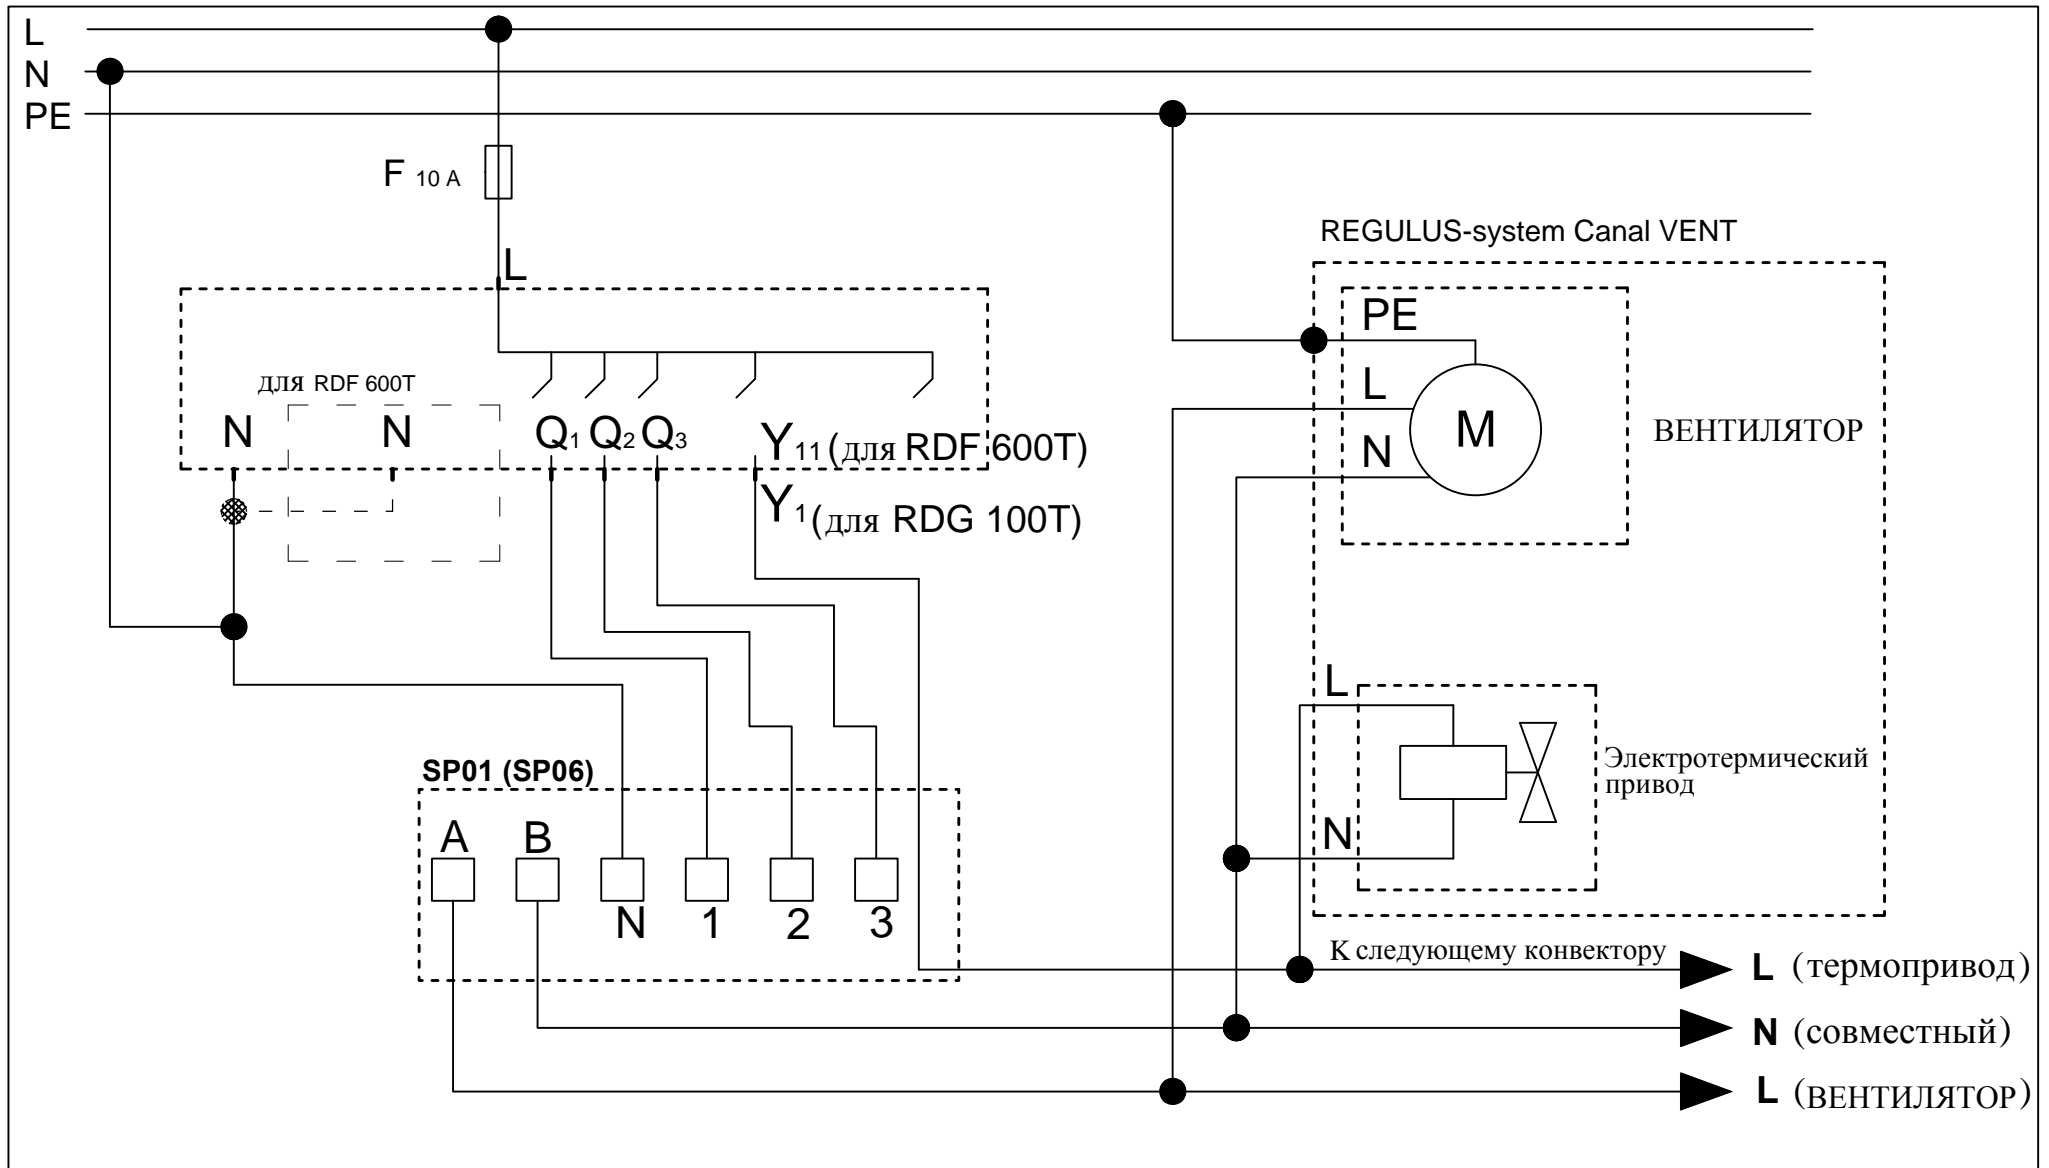

SIEMENS

DIP SWITCH ДЛЯ RDG 100T 1 - ON, ОСТАЛЬНЫЕ OFF

DIP SWITCH ДЛЯ RDF 600T 1 - OFF, 2 - OFF (вправо в сторону цифр 1 и 2)